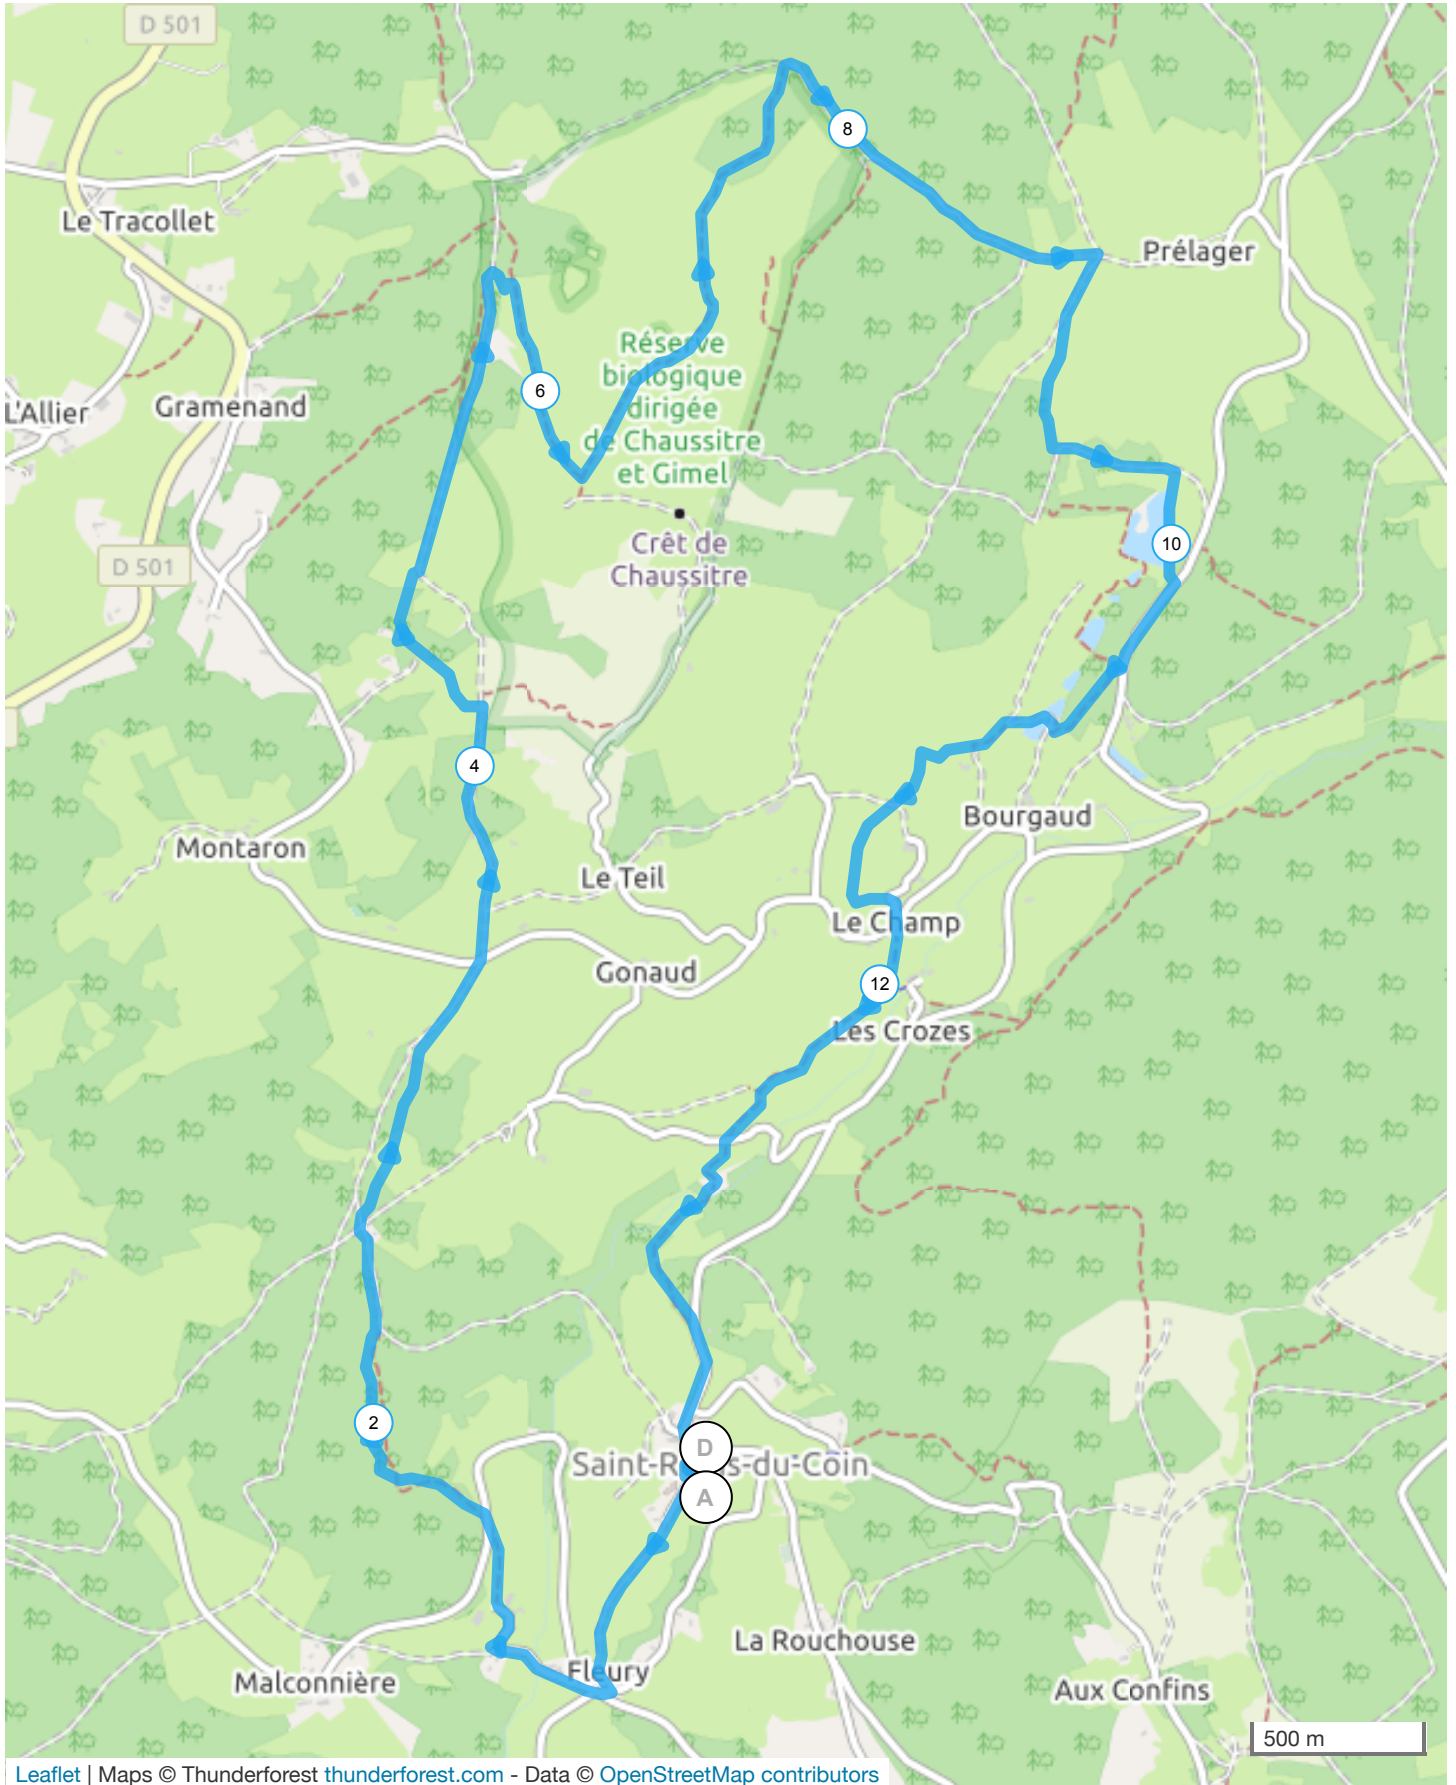

9477277 | Course à pied - Trail | TRAIL Parcours N° 5 Chaussitre
Saint-Régis-du-Coin -> Saint-Régis-du-Coin
13.859 km ▲ 422 m ▼ 422 m ▲ 993 m ▲ 1213 m

Leaflet | Maps © Thunderforest thunderforest.com - Data © OpenStreetMap contributors

Le droit de reproduction est strictement réservé à un usage personnel et privé. Lors de la pratique de votre activité, veuillez à respecter les propriétés et chemins privés et assurez-vous de la praticabilité du parcours.

© 2021 Openrunner